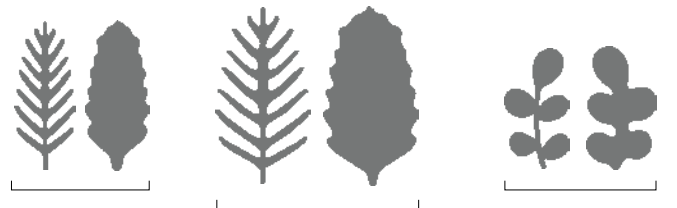

PRECIOUS PINECONES • 162175 | 27,00 € | £21.00

11 Klarsichtstempel (Empfohlene transparente Blöcke: a, b, c, d)