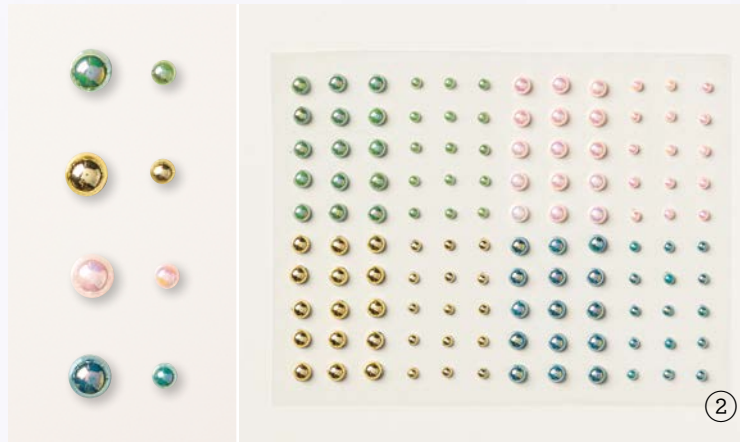

# SPAZIERGANG IM GARTEN

PRODUKTREIHEN-KOLLEKTION • 162242 | 86,00 € | £66.25

Klarsicht •

Die Produktreihen-Kollektion beinhaltet jeweils einen der auf der nächsten Seite aufgeführten Artikel.

①

②

③

④

BLUTORANGE

CALYPSO

WILDER WEIZEN

GARTENGRÜN

WALDMOOS

PFAUENGRÜN

**1. PRODUKTPAKET MODERN FLORAL**  
 162237 | 57,00 € 51,25 € | ~~£44,00~~ £39,50  
 10% SPAREN IM PAKET Klarsicht •   
 Stempelset Modern floral  
 + Stanze Modernes Oval (S. 70)