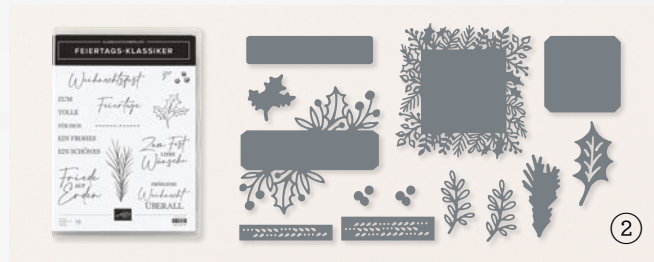

1. PRODUKTPAKET FRÖHLICHE FESTTAGE
161969 | 67,00 € 60,25 € | £51.00 £45.75
10% SPAREN IM PAKET Klarsicht • **EN** **FR** **DE**
Stempelset Fröhliche Festtage
+ Stanzformen Fröhliche Festtage (S. 68)

2. PRODUKTPAKET FEIERTAGS-KLASSIKER
161979 | 71,00 € 63,75 € | £55.00 £49.50
10% SPAREN IM PAKET Klarsicht • **EN** **FR** **DE**
Stempelset Feiertags-Klassiker
+ Stanzformen Feiertags-Klassiker (S. 68)

3. LOSE STECHPALMEN-AKZENTE UND
PAILLETTEN • 161981 | 9,75 € | £7.50
550 Stück, 0,3–1,2 cm. Glutrot, Gold,
Tannengrün.

4. 3/8" (1 CM) GROSS GEMUSTERTES
KAROBAND IN SCHWARZ UND VANILLE PUR
161982 | 9,75 € | £7.50
10 Yards (9,1 m).

5. BESONDERES DESIGNERPAPIER
12" X 12" (30,5 X 30,5 CM) FESTLICHE ZEIT
161980 | 14,75 € | £11.25
8 Blatt: je 2 in 4 vorderseitig gestalteten
Designs*. Mit goldenen Metallic-Designs.
Lignin- und säurefrei. Chili, Gold, Tannengrün.

6. DESIGNERPAPIER 12" X 12"
(30,5 X 30,5 CM) FRÖHLICH UND FESTLICH
161958 | 15,25 € | £11.75
12 Blatt: je 2 in 6 doppelseitigen Designs*.
Lignin- und säurefrei.

* Größere Abbildungen und weitere Produktinformationen
finden Sie auf stampinup.de, stampinup.at oder
stampinup.be/de unter der jeweiligen Artikelnummer.