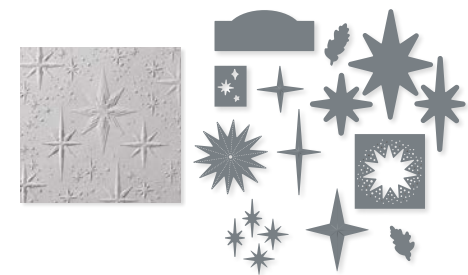

HYBRID-PRÄGEFORM NACHT VOLLER STERNE
162006 | 48,00 € | £37.00
1 Prägeform. 6" x 6-1/4" (15,2 x 15,9 cm).
14 Stanzformen. Größte Form:
4-5/16" x 4-1/4" (11 x 10,8 cm).

10%
SPAREN IM PAKET

PRODUKTPAKET NACHT DER WUNDER
161999 | ~~66,00 €~~ 59,25 € | ~~£52.00~~ £46.75
Ablösbar •
Stempelset Nacht der Wunder (S. 16)
+ Stanzformen Nacht der Wunder

10%
SPAREN IM PAKET

PRODUKTPAKET NACHT VOLLER STERNE
162009 | ~~78,00 €~~ 70,00 € | ~~£60.00~~ £54.00
Klarsicht •
Stempelset Nacht voller Sterne (S. 17)
+ Hybrid-Prägeform Nacht voller Sterne