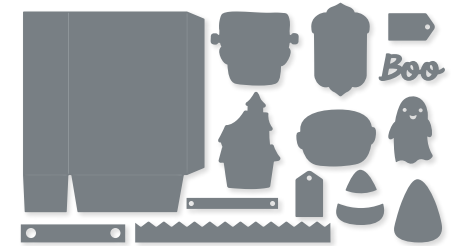

STANZFORMEN MONSTERMÄSSIG SÜSS
162225 | 44,00 € | £34.00
15 Stanzformen. Fertigmaße der Tüte:
3" x 4" x 1" (7,6 x 10,2 x 2,5 cm).

10%
SPAREN IM PAKET

PRODUKTPAKET TRICKS & TREATS
162226 | ~~69,00 €~~ 62,00 € | ~~£53.00~~ £47.50
Klarsicht
Stempelset Tricks & Treats (S. 50) + Stanzformen Monstermässig süß