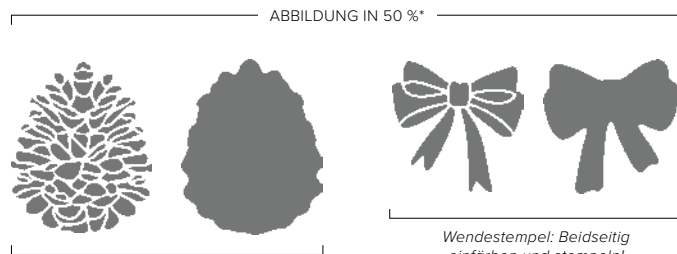

PRECIOUS PINECONES • 162175 | 27,00 € | £21.00

11 Klarsichtstempel (Empfohlene transparente Blöcke: a, b, c, d)