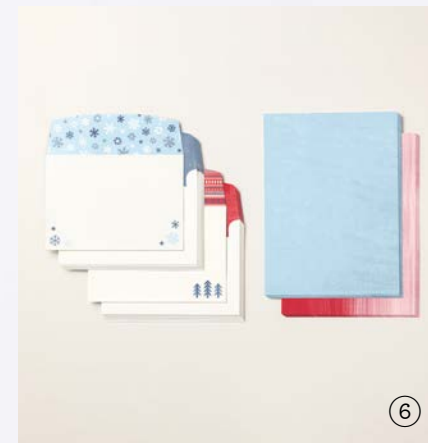

* Größere Abbildungen und weitere Produktinformationen finden Sie auf stampinup.de, stampinup.at oder stampinup.be/de unter der jeweiligen Artikelnummer.