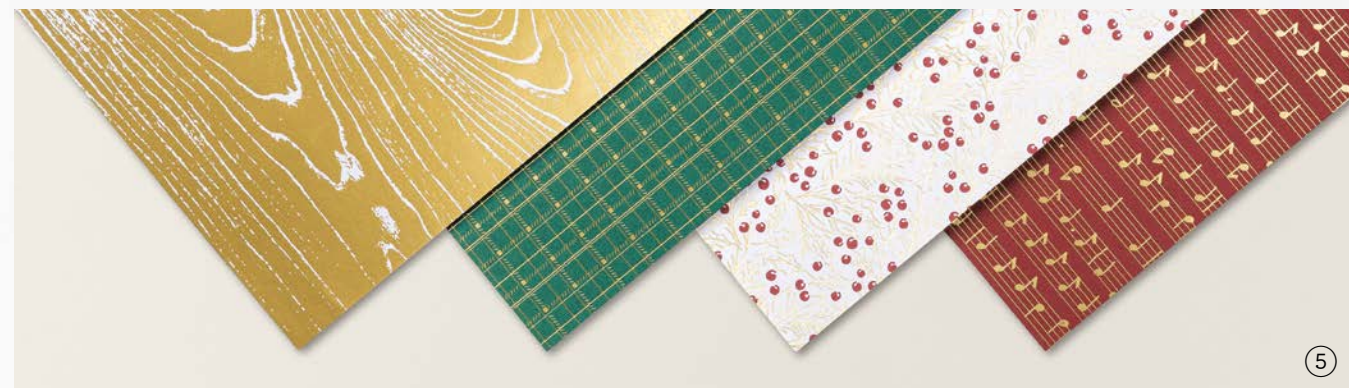

1. PRODUKTPAKET FRÖHLICHE FESTTAGE
161969 | 67,00 € 60,25 € | £51.00 £45.75
10% SPAREN IM PAKET Klarsicht • **EN** **FR** **DE**
Stempelset Fröhliche Festtage
+ Stanzformen Fröhliche Festtage (S. 68)

2. PRODUKTPAKET FEIERTAGS-KLASSIKER
161979 | 71,00 € 63,75 € | £55.00 £49.50
10% SPAREN IM PAKET Klarsicht • **EN** **FR** **DE**
Stempelset Feiertags-Klassiker
+ Stanzformen Feiertags-Klassiker (S. 68)

3. LOSE STECHPALMEN-AKZENTE UND
PAILLETTEN • 161981 | 9,75 € | £7.50
550 Stück, 0,3–1,2 cm. Glutrot, Gold,
Tannengrün.

4. 3/8" (1 CM) GROSS GEMUSTERTES
KAROBAND IN SCHWARZ UND VANILLE PUR
161982 | 9,75 € | £7.50
10 Yards (9,1 m).

5. BESONDERES DESIGNERPAPIER
12" X 12" (30,5 X 30,5 CM) FESTLICHE ZEIT
161980 | 14,75 € | £11.25
8 Blatt: je 2 in 4 vorderseitig gestalteten
Designs*. Mit goldenen Metallic-Designs.
Lignin- und säurefrei. Chili, Gold, Tannengrün.

6. DESIGNERPAPIER 12" X 12"
(30,5 X 30,5 CM) FRÖHLICH UND FESTLICH
161958 | 15,25 € | £11.75
12 Blatt: je 2 in 6 doppelseitigen Designs*.
Lignin- und säurefrei.

* Größere Abbildungen und weitere Produktinformationen
finden Sie auf stampinup.de, stampinup.at oder
stampinup.be/de unter der jeweiligen Artikelnummer.