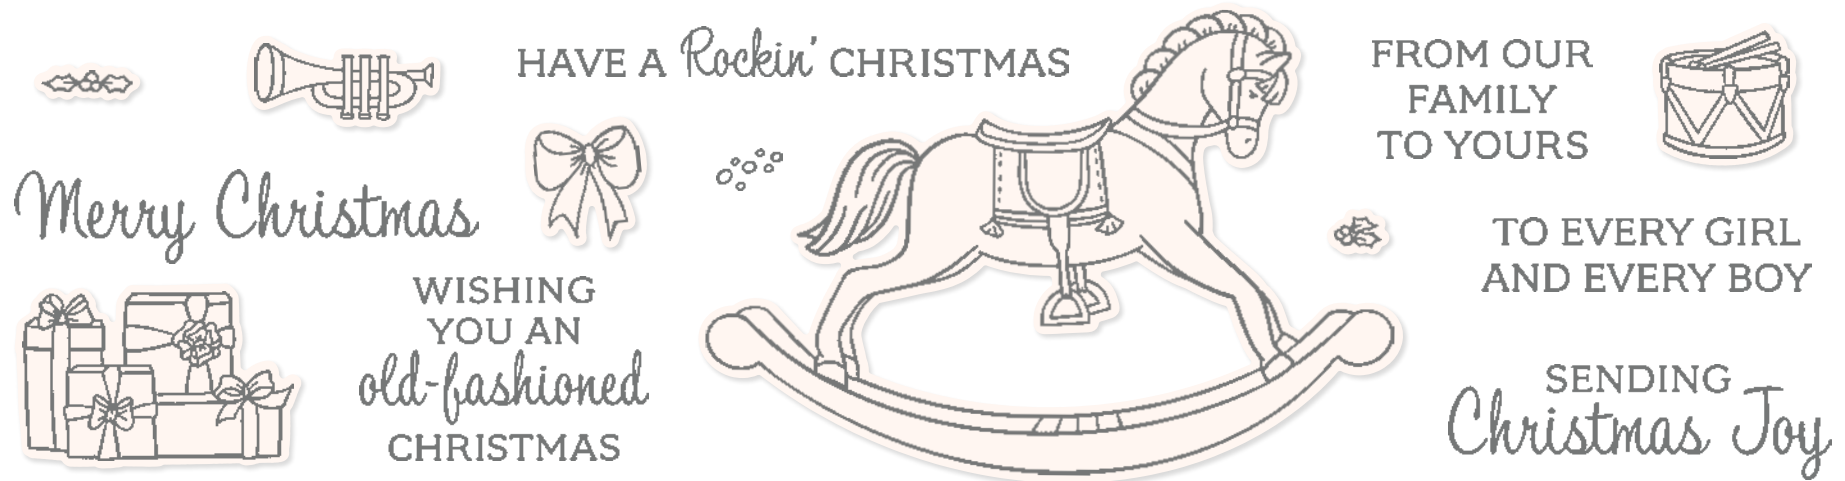

ROCKING HORSE • 162497 | 26,00 € | £20.00

14 Klarsichtstempel (Empfohlene transparente Blöcke: b, c, e, h)

○ Passend zu den Stanzformen Schaukelpferd

10%

SPAREN IM PAKET

+

PRODUKTPAKET ROCKING HORSE
162041 | 58,00 € | 52,00 € | £45.00 | £40.50
Klarsicht
Stempelset Rocking Horse + Stanzformen Schaukelpferd (S. 71)

STANZFORMEN SCHAUKELPFERD
162040 | 32,00 € | £25.00
Zur Verwendung mit einer Stanz- und Prägemaschine
(S. 10). 21 Stanzformen. Größte Form: 3-11/16" x 2-1/2"
(9,4 x 6,4 cm).