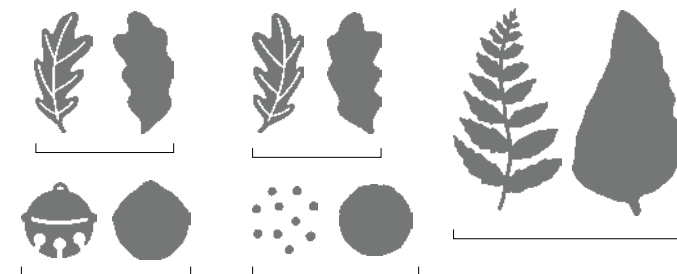

PRECIOUS PINECONES • 162175 | 27,00 € | £21.00

11 Klarsichtstempel (Empfohlene transparente Blöcke: a, b, c, d)