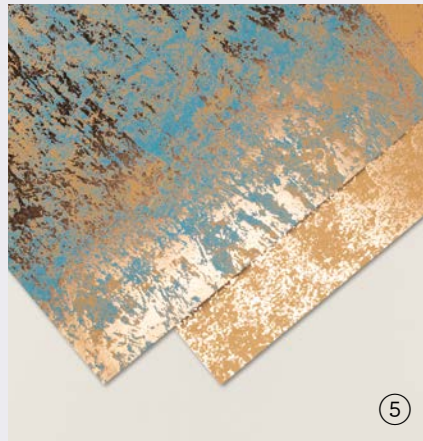

Für weitere Informationen über Stempelsets in niederländischer Sprache wenden Sie sich bitte an Ihren Demonstrator.

③

④

⑤

⑥

HERBSTBLÄTTER • 162183 | 30,00 € | £23.00

12 Klarsichtstempel (Empfohlene transparente Blöcke: d, e, g) • Two-Step-Stempelset • Nach einer Idee von Umsatz-Millionärin Amy Koenders © Passend zu den Stanzformen Herbstblätter