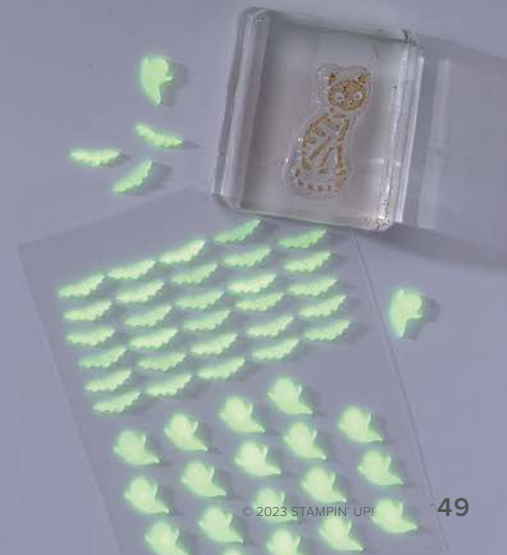

— ABBILDUNG IN 100 % —

①

NACHTLEUCHTEND

②

NACHTLEUCHTEND

③

1. PRODUKTPAKET BAG OF BONES
162219 | 70,00 € 63,00 € | £54,00 £48,50
10% SPAREN IM PAKET Klarsicht
Stempelset Bag of Bones
+ Stanzformen Tanzende Skelette (S. 67)

2. NACHTLEUCHTENDE GESPENSTER UND FLEDERMÄUSE • 162220 | 9,75 € | £7,50
50 selbstklebende Akzente: 1,2 cm.

3. SPEZIALPAPIER 6" X 6" (15,2 X 15,2 CM) MIT NACHTLEUCHTEFFEKT
162221 | 8,50 € | £6,75
8 Bögen. Weiß mit grünem Schimmer.

4. DESIGNERPAPIER 12" X 12" (30,5 X 30,5 CM) GEISTERTANZ • 162215 | 15,25 € | £11,75
12 Blatt: je 2 in 6 doppelseitigen Designs*. Lignin- und säurefrei.

* Größere Abbildungen und weitere Produktinformationen finden Sie auf stampinup.de, stampinup.at oder stampinup.be/de unter der jeweiligen Artikelnummer.

④

KÜRBISGELB

TERRAKOTTA

NACHTBLAU

SCHWARZ