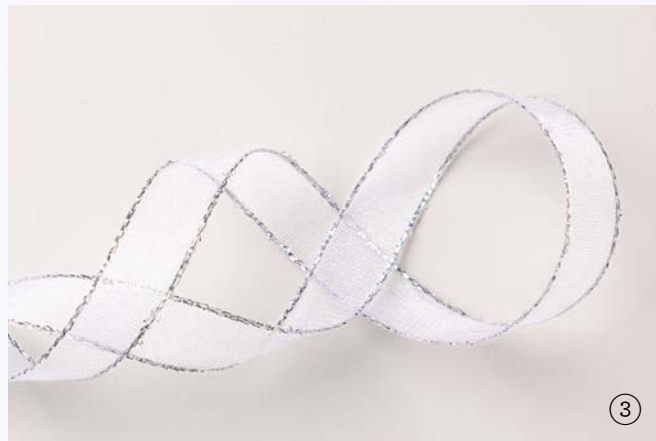

**2. FACETTIERTE SCHMUCKSTEINE IM DREIERPACK • 162148 | 9,25 € | £7.00**  
75 selbstklebende Akzente: 6 mm.  
Lagunenblau, Weiß, Schiefergrau.

**3. 1/2" (1,3 CM) FEINES GESCHENKBAND IN SILBER UND WEISS • 162149 | 11,00 € | £8.50**  
10 Yards (9,1 m).