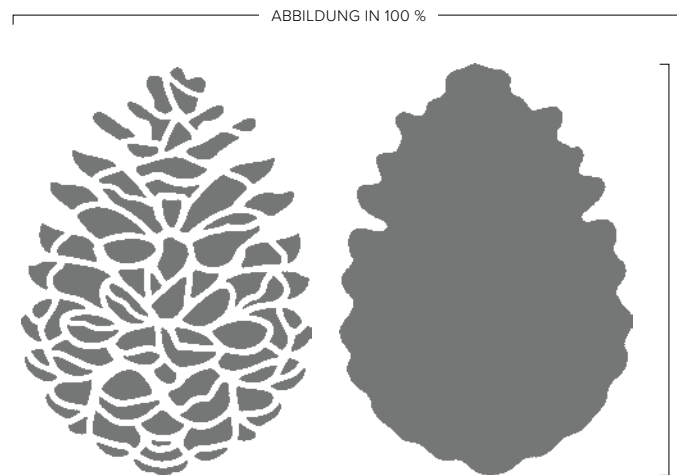

PRECIOUS PINECONES • 162175 | 27,00 € | £21.00

11 Klarsichtstempel (Empfohlene transparente Blöcke: a, b, c, d)